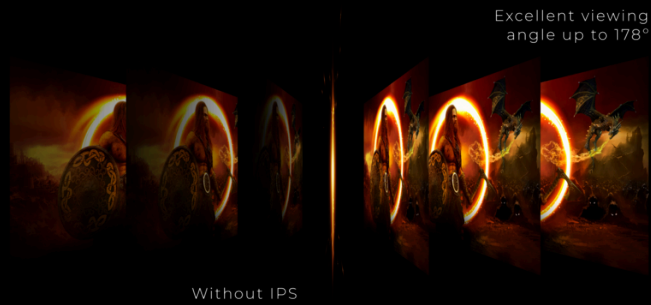

**AGON**  
BY AOC

ENTFESSELE DEIN  
POTENZIAL

POWERED BY

**U28G2XU2/BK**

AMD  
**FreeSync**  
Premium

NVIDIA  
**G-SYNC**

VESA CERTIFIED  
**DisplayHDR 400**

Steigern Sie Ihr Spielerlebnis mit der 4K UHD-Auflösung 3840x2160. Genießen Sie ein flüssiges und Ghosting-freies Spielerlebnis für Ihre Lieblings-RTS- und RPG-Spiele mit einer Reaktionszeit von 1 ms GtG, G-Sync und FreeSync. Die VESA HDR400-Zertifizierung und eine Pixeldichte von 157 ppi sorgen für eine erstaunliche Bildqualität und Immersion. Holen Sie das Maximum aus Ihrer Konsole heraus dank HDMI 2.1-Konnektivität. Der eingebaute USB-HUB (4 Anschlüsse) ermöglicht den einfachen Zugriff auf Peripheriegeräte und andere Geräte. Flexibilität durch Design – der U28G2XU2 ist vollständig neig-, dreh- und schwenkbar. Mit unserer Software AOC G-Menu können Sie den Bildschirm ganz nach Ihren Wünschen gestalten.

- **UHD (4K)-Auflösung**
- **IPS-panel**
- **1ms Reaktionszeit GTG – Grey-to-Grey**
- **Vesa Certified DisplayHDR™ 400**
- **Freesync Premium**
- **Schmaler Rand für minimale Ablenkung für die ultimative Kampfstation**

## UHD (4K)-AUFLÖSUNG

Die 4K-Ultra-High-Definition-Auflösung (3840 x 2160) liefert eine gestochen scharfe Bildqualität und ermöglicht es Benutzern, mehr auf dem Bildschirm gleichzeitig zu sehen. Dies bietet mehr „Platz“ auf dem Bildschirm und zeigt mehr Details für schärfere und brillantere Bilder. Ganz gleich, ob Sie an dem nächsten schönen Foto oder Design arbeiten oder es einfach nur für die Produktivität nutzen, Benutzer werden über das echte, gestochen scharfe Bild staunen, das nur ein UHD-Display bieten kann.

## 1MS REAKTIONSZEIT GTG – GREY-TO-GREY

GtG steht für Grey-To-Grey und gibt an, wie lange es dauert, bis ein Pixel von einer Graustufe zur nächsten wechselt. Beim Spielen zählt jede Millisekunde und kann den Unterschied zwischen einem Treffer oder einem Fehlschuss ausmachen. Die schnelle Reaktionszeit verhindert auch Geisterbilder und Bewegungsunschärfe.