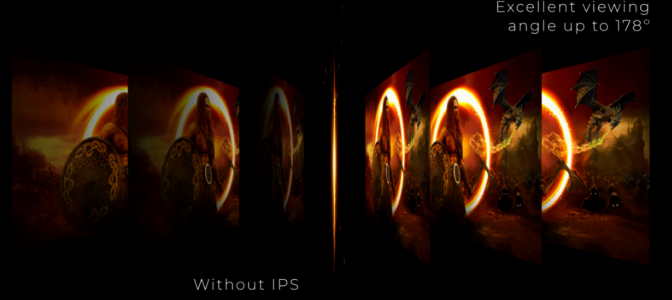

Without IPS