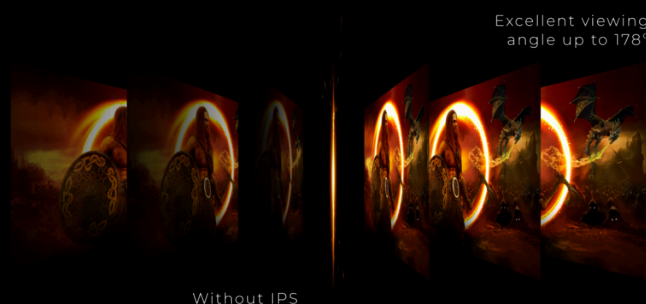

Freesync

Технология FreeSync от AMD производит синхронизацию частот обновления графического процессора и монитора, делая игровой процесс более плавным и захватывающим. Игрок по достоинству оценит низкую задержку ввода и высокое качество изображений в динамичных играх.