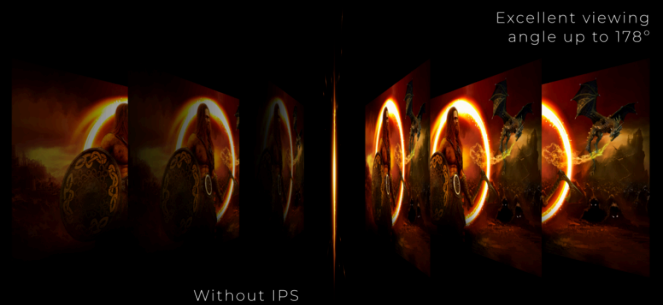

Without FreeSync

FREESYNC

A tecnologia AMD FreeSync assegura que as taxas de atualização da GPU e do monitor estão sincronizadas, o que proporciona uma experiência de jogo fluida, sem cortes. Vai apreciar a baixa latência de entrada se estiver à procura da melhor qualidade visual em jogos de ritmo acelerado.

COLUNAS

As colunas incorporadas facilitam a comunicação com a família, os amigos e os colegas. Para filmes, música, jogos e muito mais, desfrutará de áudio de qualidade sem o incómodo de ligar colunas externas.