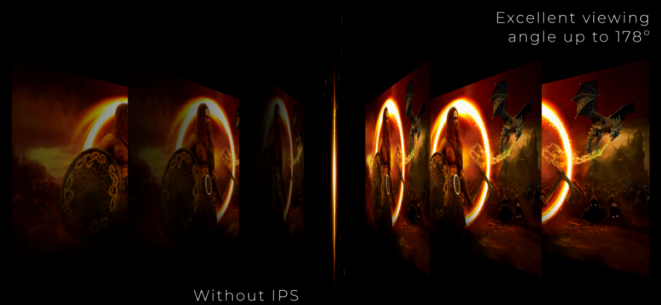

FREESYNC

A tecnologia AMD FreeSync assegura que as taxas de atualização da GPU e do monitor estão sincronizadas, o que proporciona uma experiência de jogo fluida, sem cortes. Vai apreciar a baixa latência de entrada se estiver à procura da melhor qualidade visual em jogos de ritmo acelerado.

COLUNAS

As colunas incorporadas facilitam a comunicação com a família, os amigos e os colegas. Para filmes, música, jogos e muito mais, desfrutará de áudio de qualidade sem o incómodo de ligar colunas externas.