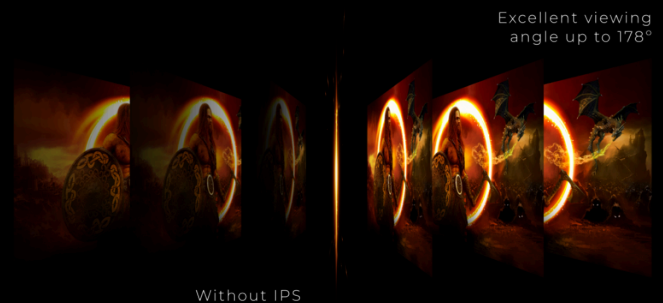

Vergroot uw zicht met meerdere monitoren. De dunne randen van het randloze ontwerp zorgen voor minimale afleiding en het ultieme gevechtsstation.

UHD (4K)-RESOLUTIE

De 4K Ultra High-Definition (3840 x 2160) resolutie zorgt voor een ultrascherpe beeldkwaliteit en stelt gebruikers in staat meer tegelijk op het scherm te zien. Dit zorgt voor meer schermruimte en toont meer details voor scherpere en briljantere beelden. Of ze nu aan de volgende prachtige foto of ontwerp werken, of zelfs maar voor productiviteit worden gebruikt, gebruikers zullen versteld staan van het echte, scherpe beeld dat alleen een UHD-scherm kan bieden.

IPS-PANEEL

Het IPS-paneel zorgt voor een uitstekende kijkervaring met levensechte, briljante en toch nauwkeurige kleuren. Kleuren zien er consistent uit, ongeacht vanuit welke hoek u naar het scherm kijkt.