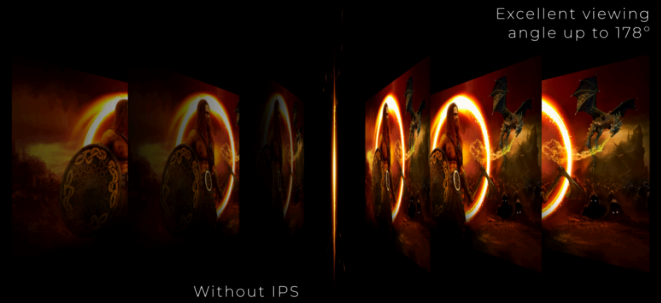

RISOLUZIONE UHD (4K)

La risoluzione 4K Ultra High-Definition (3840 x 2160) offre una qualità delle immagini estremamente nitida e consente agli utenti di vedere più cose sullo schermo contemporaneamente. Ciò fornisce più spazio sullo schermo e mostra più dettagli per immagini più nitide e brillanti. Che si tratti di lavorare su una bellissima foto, su un progetto o anche solo su un utilizzo produttivo, gli utenti rimarranno stupiti dall'immagine reale e nitida che solo un display UHD può fornire.

PANELLO IPS

Il pannello IPS garantisce un'esperienza visiva eccezionale, con colori realistici e brillanti. Inoltre, i colori non variano a seconda dell'angolo di visuale.

Freesync

La tecnologia AMD FreeSync garantisce che le frequenze di aggiornamento della GPU e del monitor siano sincronizzate, per un'esperienza di gioco più fluida e senza artefatti. E chi è in cerca della massima qualità delle immagini nei titoli più frenetici, apprezzerà certamente l'input lag estremamente ridotto.

ALTOPARLANTI INTEGRATI

Grazie agli altoparlanti integrati, mettersi in contatto con amici, familiari e colleghi è davvero semplice. Per i film, la musica, i giochi e altro ancora, potrete approfittare di un audio di qualità senza la seccatura di dover collegare altoparlanti esterni.

LOW INPUT LAG

Scatena i tuoi riflessi passando alla modalità AOC Low Input Lag. Niente fronzoli grafici: questa modalità riconfigura il monitor per massimizzare i tempi di risposta e ottenere il massimo in termini di reattività.