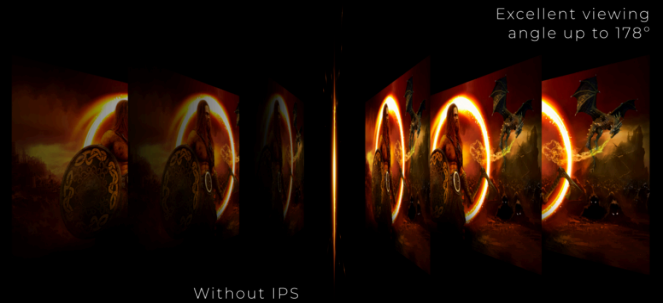

Without IPS