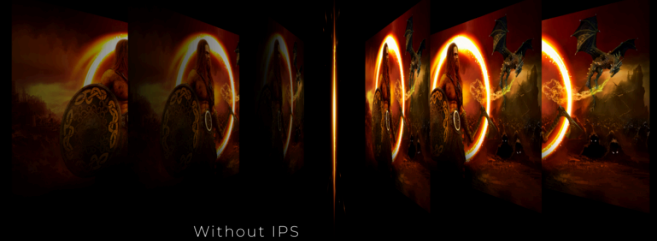

Without IPS