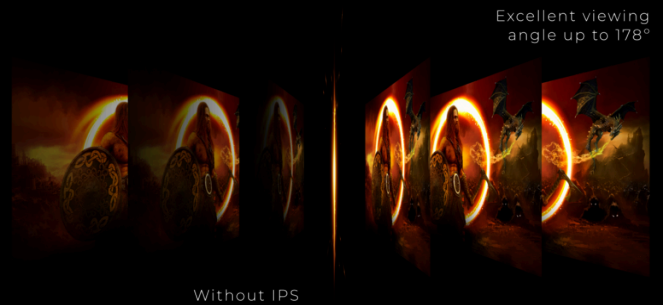

Without IPS