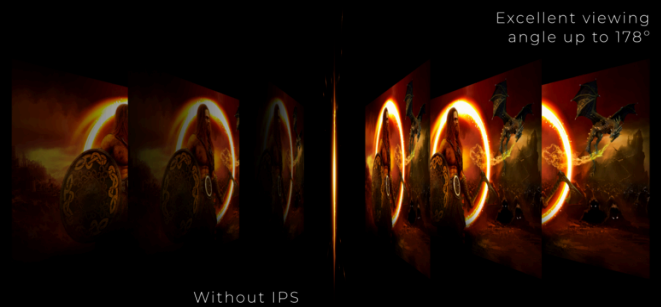

IPS-PANEL

Das IPS-Panel sorgt für ein hervorragendes Seherlebnis mit naturgetreuen, und dennoch brillanten und präzisen Farben. Die Farben wirken unabhängig vom Blickwinkel stets einheitlich.

Freesync

Die AMD FreeSync-Technologie gewährleistet, dass die Aktualisierungsraten des Grafikprozessors und des Monitors stets synchronisiert werden, um ein reibungsloses Spielerlebnis ohne Bildreißen zu ermöglichen. Sie werden die geringe Eingangsverzögerung zu schätzen wissen, wenn Sie in actionreichen Spielen nach der besten Bildqualität suchen.

INTEGRIERTE LAUTSPRECHER

Eingebaute Lautsprecher machen es leicht, sich mit Familie, Freunden und Kollegen zu unterhalten. Erleben Sie Filme, Musik, Spiele und vieles mehr mit hochwertigem Klang, ohne externe Lautsprecher anschließen zu müssen.