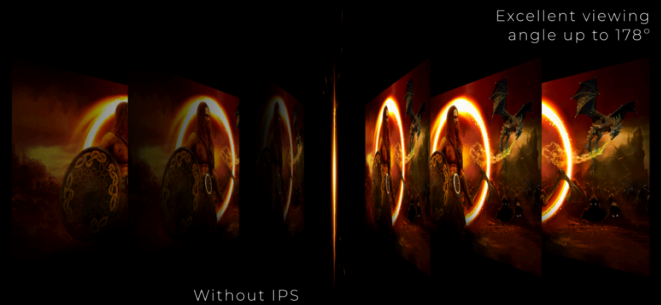

Without IPS

Freesync

Die AMD FreeSync-Technologie gewährleistet, dass die Aktualisierungsraten des Grafikprozessors und des Monitors stets synchronisiert werden, um ein reibungsloses Spielerlebnis ohne Bildreißen zu ermöglichen. Sie werden die geringe Eingangsverzögerung zu schätzen wissen, wenn Sie in actionreichen Spielen nach der besten Bildqualität suchen.