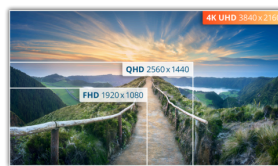

Minimalistisk og stilren 27" IPS-skjerm med fantastisk bildekvalitet

U27V4EA har en 3-sidig rammeløs og flat 27" IPS-skjerm med UHD-oppløsning i et rent og minimalistisk design. Skjermen kommer med teknologi som beskytter øynene dine, slik som Flicker-Free og Low Blue Light

Features

Rammeløst design

I tillegg til å se moderne og attraktiv ut, gjør det rammeløse designet at du kan sette opp flere monitoren ved siden av hverandre, sømløst. Markøren/vinduene vil ikke gå tapt i noe mørkt område mellom rammene når skjermene står side ved side.

UHD (4K) oppløsning

Med full 4K UHD-oppløsning med 3840 x 2160 piksler – fire ganger mer enn oppløsningen på en full HD skjerm – viser skjermen en piksel tetthet som gir utrolig skarpe bilder, i ypperste detalj.