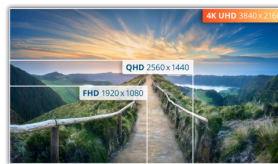

## Monitor IPS da 27", minimalista e pulito, con una qualità delle immagini eccezionale

L'U27V4EA vanta un display IPS piatto da 27" senza cornice su tre lati, risoluzione UHD e design minimalista e pulito. Dotato di tecnologie per il benessere degli occhi come Flicker-Free e Low Blue Light e Adaptive Sync

### Risoluzione UHD (4K)

La risoluzione 4K Ultra High-Definition (3840 x 2160) offre una qualità delle immagini estremamente nitida e consente agli utenti di vedere più cose sullo schermo contemporaneamente. Ciò fornisce più spazio sullo schermo e mostra più dettagli per immagini più nitide e brillanti. Che si tratti di lavorare su una bellissima foto, su un progetto o anche solo su un utilizzo produttivo, gli utenti rimarranno stupiti dall'immagine reale e nitida che solo un display UHD può fornire.