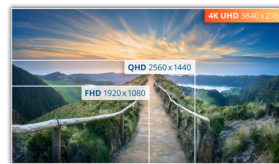

## Moniteur IPS de 27" minimaliste et tiré à quatre épingles offrant une excellente qualité d'image

Le modèle U27V4EA offre un écran IPS plat sans cadre sur 3 côtés de 27" avec résolution UHD dans un style net et minimaliste. Il est équipé de technologies de protection oculaire comme Flicker-Free et Low Blue Light et Adaptive Sync

### Résolution UHD (4K)

La résolution 4K ultra haute définition (3 840 x 2 160) offre une qualité d'image ultra nette et permet aux utilisateurs de voir davantage sur l'écran en même temps. Cela offre plus d'espace à l'écran et affiche plus de détails pour des images plus nettes et plus brillantes. Qu'ils travaillent sur la prochaine belle photo ou sur le design, ou même simplement pour la productivité, les utilisateurs seront émerveillés par l'image fidèle et nette que seul un écran UHD peut fournir.