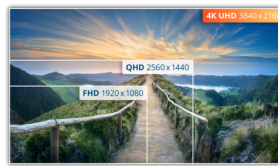

## Minimalistinen ja tyylikäs 27 tuuman IPS-monitori erinomaisella kuvanlaadulla

U27V4EA tarjoaa kolmelta puolelta kehyksettömän ja ohuen 27 tuuman IPS-näytön UHD-resoluutiolla sekä minimalistisen tyylikkään muotoilun. Se sisältää silmiä vähemmän rasittavia tekniikoita (mm. Flicker-Free ja Low Blue Light).

### UHD (4K) Resoluutio

4K Ultra High-Definition (3840 x 2160) -resoluutio tarjoaa erittäin terävän kuvanlaadun ja antaa käyttäjille mahdollisuuden nähdä enemmän näytöllä kerralla. Tämä tarjoaa enemmän näytön "kiinteistöä" ja näyttää enemmän yksityiskohtia terävämpien ja kirkkaampien kuvien saamiseksi. Työskenteletpä sitten seuraavan kauniin valokuvan, suunnittelun tai jopa vain tuottavuuden parantamiseksi, käyttäjät ihmettelevät aitoa, terävää kuvaa, jonka vain UHD-näyttö voi tarjota.