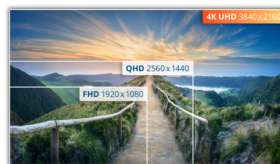

## 27 吋 IPS 廣視角顯示器

U27V4 是一款27吋4K 超高清顯示器，帶來絢麗視覺效果IPS 廣視角3 邊無框設計，低藍光模式設定可確保長時間使用電腦時，更保護你的眼睛，阻隔藍光對眼睛的影響，提供更健康的觀賞體驗，而又不影響顯示器自然鮮豔的色彩顯示效果。4K 超高清 (3840 x 2160) 解析度可提供超清晰的畫質，讓使用者一次在螢幕上看到更廣闊更多內容。...

**三邊超窄 邊框設計**  
 超窄邊框的設計提供更舒適的觀看感受，同時還能節省空間，且適用於多顯示器拼接，大幅提升視覺體驗。

**超高清 (4K) 分辨率**  
 憑借 3840 x 2160 像素的 4K 超高清分辨率 (全高清顯示屏分辨率的四倍)，該顯示器擁有像素密度，可提供具有最精細細節的清晰圖像。

**IPS 廣視角面板**  
 可視角度達到178°，讓使用者在任何角度觀看均呈現清新亮麗且完整的畫面，同時展現色彩一致性，以實際原色呈現逼真鮮活的畫面。