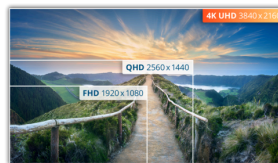

ความละเอียด UHD (4K)

ด้วยความละเอียด 4K UHD ที่ 3840 x 2160 พิกเซล – ความละเอียดของจอแสดงผล Full HD ถึงสี่เท่า – จอภาพนี้มีความหนาแน่นของพิกเซลที่ให้ภาพที่คมชัดอย่างยอดเยี่ยมพร้อมรายละเอียดที่ดีที่สุด

แผง IPS