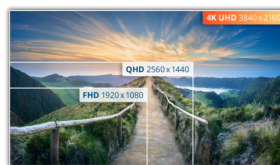

ความละเอียด UHD (4K)

ด้วยความละเอียด 4K UHD ที่ 3840 x 2160 พิกเซล – ความละเอียดของจอแสดงผล Full HD ถึงสี่เท่า – จอภาพนี้มีความหนาแน่นของพิกเซลที่ให้ภาพที่คมชัดอย่างยอดเยี่ยมพร้อมรายละเอียดที่ดีที่สุด

แผง IPS