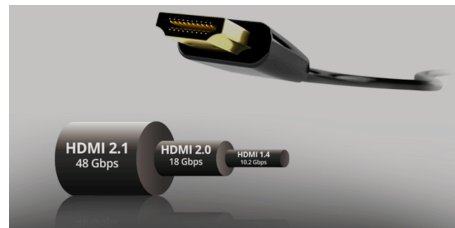

革命性升級介面 HDMI 2.1

HDMI 2.1 將傳輸頻寬提升到驚人 48Gbps，帶來更快的更新率及解析度，並 PlayStation 5 和 Xbox Series X 上原生 4K 120Hz 遊戲。DisplayPort 支援更高規格的數位影音訊號及更新頻率，提供更品質和穩定的視聽娛樂效果。

USB-C

只需要一條 USB Type-C 線，就可以實現 USB 資料傳輸與快速充電的功能，不僅如此還支援 DisplayPort Alt 模式，讓 USB 介面也能傳輸高解析度影像，創造令人興奮的全新使用者體驗。