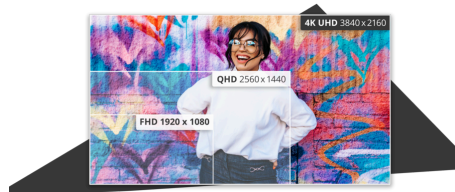

## Precision-engineered for graphics excellence with hardware-calibrated precision (Delta E<2), calman ready calibration, and UHD Nano IPS display

The AOC Graphic Pro U27U3CV delivers exceptional color accuracy straight out of the box, thanks to its hardware calibration achieving Delta E<2 (sRGB). Fine-tune settings effortlessly with the Calman Ready feature for optimal performance. With 98% coverage of the DCI P3, 100% of the sRGB and 100% of the Rec 709 color space, it's ideal for graphic and photo editing, offering superior quality compared to standard monitors. Its Delta E < 2 accuracy ensures precise color rendering, surpassing human eye perception. Enhanced with a 4-sided frameless screen, Vesa DisplayHDR 400, USB-C docking station, and sleek design, it stands as the top choice for professionals.

### ความละเอียด UHD (4K)

ด้วยความละเอียด 4K UHD ที่ 3840 x 2160 พิกเซล – ความละเอียดของจอแสดงผล Full HD ถึงสี่เท่า – จอภาพนี้มีความหนาแน่นของพิกเซลที่ให้ภาพที่คมชัดอย่างยอดเยี่ยมพร้อมรายละเอียดที่ดีที่สุด