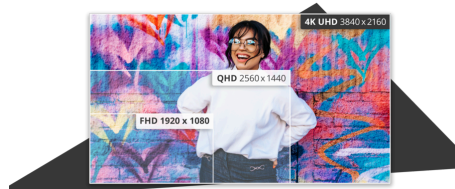

UHD (4K) oppløsning

Med full 4K UHD-oppløsning med 3840 x 2160 piksler – fire ganger mer enn oppløsningen på en full HD skjerm – viser skjermen en piksel tetthet som gir utrolig skarpe bilder, i ypperste detalj.