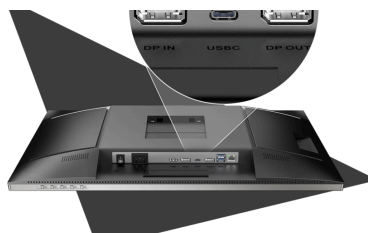

USB-C

Connessioni semplici con un solo cavo. La connessione USB-C offre la funzione DisplayPort Alternate Mode per il trasferimento di segnali video ad alta risoluzione da un notebook al monitor; al tempo stesso, si può ricaricare la batteria del notebook dal monitor tramite alimentazione USB.