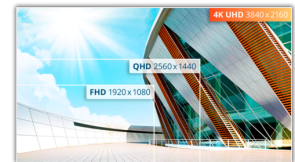

Tuottavuutta parantava 27 tuuman monitori 4K UHD-resoluutiolla, USB-C-portti PD- ja Adaptive Sync -tekniikalla

U27P2CA sopii täydellisesti ammattilaisille ja yrityksille, jotka haluavat parantaa tuottavuutta ja monipuoliset liitännät. Se tarjoaa USB-C-portin 65 W Power Delivery -tekniikalla, 4 USB 3.2 ja 27 tuuman IPS-paneelin laajoilla katselukulmilla ja 4K UHD-resoluutiolla. Tämä monitori sopii erinomaisesti myös pelaamiseen, sillä Adaptive Sync -tekniikka varmistaa tasaisen kokemuksen

Ominaisuudet

USB-C

Yksinkertaiset liitännät yhdellä ainoalla kaapelilla. USB-C-liitäntä tarjoaa DisplayPort Alternate Mode -tilan suuren resoluution videosiinaalien siirtämiseksi kannettavasta tietokoneesta monitoriin lataamalla samalla tietokoneen akkua monitorista USB-virransyötöllä.

UHD (4K) Resoluutio

4K Ultra High-Definition (3840 x 2160) -resoluutio tarjoaa erittäin terävän kuvanlaadun ja antaa käyttäjille mahdollisuuden nähdä enemmän näytöllä kerralla. Tämä tarjoaa enemmän näytön "kiinteistöä" ja näyttää enemmän yksityiskohtia terävämpien ja kirkkaampien kuvien saamiseksi. Työskenteletpä sitten seuraavan kauniin valokuvan, suunnittelun tai jopa vain tuottavuuden parantamiseksi, käyttäjät ihmettelevät aitoa, terävää kuvaa, jonka vain UHD-näyttö voi tarjota.