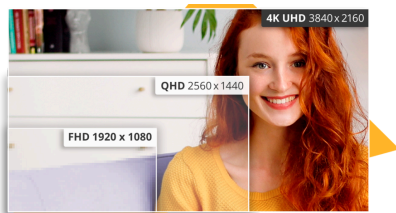

**三邊超窄 邊框設計**  
超窄邊框的設計提供更舒適的觀看感受，同時還能節省空間，且適用於多顯示器拼接，大幅提升視覺體驗。

**超高清 (4K) 分辨率**  
凭借 3840 x 2160 像素的 4K 超高清分辨率（全高清显示分辨率的四倍），该显示器拥有像素密度，可提供具有最精细节节的清晰图像。

**Adaptive Sync 告別撕裂卡頓**  
同步處理 GPU 與顯示器間的訊號，就緒時才會顯示影像內容；提供順暢的視覺體驗，不會再有畫面撕裂或間斷的情況。

通用性	
Model Name	U27B3M
Brand	AOC
Channel	B2C
Product line	Basic-line
Design family	B3
Launch date (ETA)	12/6/2024
EAN	4038986181525

DISPLAY INFORMATION	
Screen size (inch)	27,0
Screen size (cm)	68,6
Flat / Curved	Flat
Display hardness	3H
Panel treatment	Antiglare (AG)
Panel resolution	3840x2160
Aspect ratio	16:9
Panel type	VA
Backlight type	WLED
Max Refresh rate	60 Hz
Response time GtG	4 ms
Static contrast ratio	3500:1
Dynamic contrast ratio	20M:1
Viewing angle (CR10)	178/178
Display colours	1.073B (8bits+FRC)
Brightness in nits	300 cd/m <sup>2</sup>