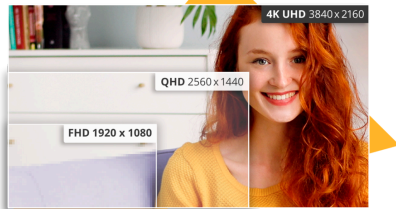

### 功能特点

**淨藍光功能 有效減少藍光**  
長時間接觸藍光可能會導致眼睛疲勞、睡眠障礙或頭痛，淨藍光功能藉由控制色溫，有效減少有害的藍光光波。

**護眼的不閃屏技術**  
多數LED螢幕使用 PWM (Pulse Width Modulation) 脈衝寬度調變技術調光以掌控亮度，但此脈衝技術易產生閃爍情況，尤其在昏暗微光環境中，更易造成頭疼和眼睛疲勞損傷等不舒適狀況。不閃屏技術則是用運順暢的DC直流背光系統，藉由強化電壓以降低閃爍頻率，提供消費者更健康護眼的使用情境。

**三邊超窄 邊框設計**  
超窄邊框的設計提供更舒適的觀看感受，同時還能節省空間，且適用於多顯示器拼接，大幅提升視覺體驗。

**超高清 (4K) 分辯率**  
憑藉3840 x 2160點數的4K超高清分辯率（全高清顯示幕分辯率的四倍），該顯示器擁有一點數密度，可提供具有最精細細節的清晰影像。

**Adaptive Sync 告別撕裂卡頓**  
同步處理 GPU 與顯示器間的訊號，就緒時才會顯示影格內容；提供順暢的視覺體驗，不會再有畫面撕裂或間斷的情況。

DISPLAY INFORMATION	
Screen size (inch)	27,0
Screen size (cm)	68,6
Flat / Curved	Flat
Display hardness	3H
Panel treatment	Antiglare (AG)
Panel resolution	3840x2160
Aspect ratio	16:9
Panel type	VA
Backlight type	WLED
Max Refresh rate	60 Hz
Response time GtG	4 ms
Static contrast ratio	3500:1
Dynamic contrast ratio	20M:1
Viewing angle (CR10)	178/178
Display colours	1.073B (8bits+FRC)
Brightness in nits	300 cd/m <sup>2</sup>