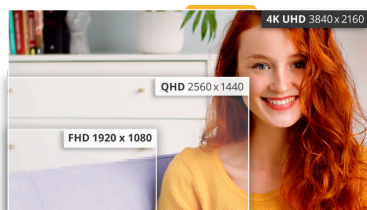

Роздільна здатність UHD (4K)
Роздільна здатність 4K Ultra High-Definition (3840 x 2160) забезпечує надзвичайно чітке зображення та дозволяє користувачам бачити більше на екрані одночасно. Це забезпечує більше «об'єму» екрана та показує більше деталей для чіткіших і яскравіших зображень. Незалежно від того, працюючи над наступною красивою фотографією, чи над дизайном, чи навіть просто для підвищення продуктивності, користувачі будуть вражені справжнім, чітким зображенням, яке може надати лише дисплей UHD.