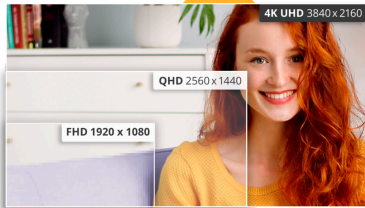

UHD (4K) çözünürlük

4K Ultra Yüksek Çözünürlük (3840 x 2160) çözünürlük, ultra net görüntü kalitesi sunar ve kullanıcıların ekranda aynı anda daha fazlasını görmesine olanak tanır. Bu, daha fazla ekran 'gayrimenkul'ü sağlar ve daha keskin ve parlak görüntüler için daha fazla ayrıntı gösterir. İster bir sonraki güzel fotoğraf veya tasarım üzerinde çalışın, ister yalnızca üretkenlik için kullanın, kullanıcılar yalnızca bir UHD ekranın sağlayabileceği gerçek, net görüntüye hayran kalacaklar.