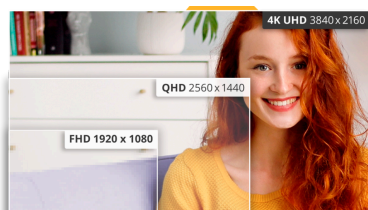

UHD (4K) upplösning

4K Ultra High-Definition (3840 x 2160) upplösning ger extremt skarp bildkvalitet och låter användare se mer på skärmen på en gång. Detta ger mer skärm "fastighet" och visar mer detaljer för skarpare och mer lysande bilder. Oavsett om du arbetar med nästa vackra foto, eller design, eller till och med bara används för produktivitet, kommer användare att förundras över den sanna, skarpa bilden som bara en UHD-skärm kan ge.