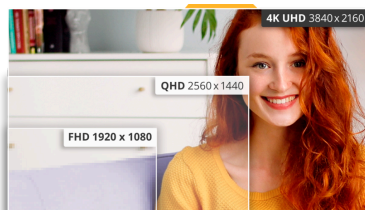

UHD (4K) upplösning

4K Ultra High-Definition (3840 x 2160) upplösning ger extremt skarp bildkvalitet och låter användare se mer på skärmen på en gång. Detta ger mer skärm "fastighet" och visar mer detaljer för skarpare och mer lysande bilder. Oavsett om du arbetar med nästa vackra foto, eller design, eller till och med bara används för produktivitet, kommer användare att förundras över den sanna, skarpa bilden som bara en UHD-skärm kan ge.