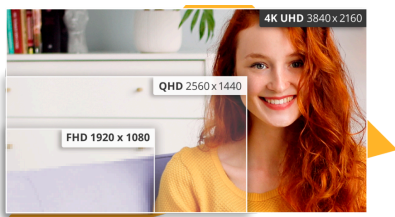

Разрешение UHD (4K)

Разрешение 4K Ultra High-Definition (3840 x 2160) обеспечивает сверхчеткое качество изображения и позволяет пользователям одновременно видеть на экране больше. Это обеспечивает больше пространства на экране и отображает больше деталей для более четкого и яркого изображения. Независимо от того, работаете ли вы над следующей красивой фотографией, проектируете или даже просто используете для повышения производительности, пользователи будут восхищаться настоящим, четким изображением, которое может обеспечить только дисплей UHD.