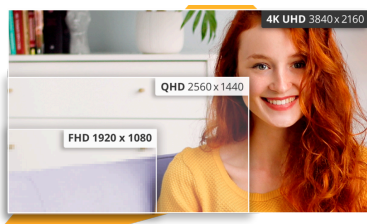

### Resolução UHD (4K)

A resolução 4K de ultra alta definição (3840 x 2160) oferece qualidade de imagem ultra nítida e permite que os usuários vejam mais na tela ao mesmo tempo. Isto proporciona mais espaço na tela e mostra mais detalhes para imagens mais nítidas e brilhantes. Seja trabalhando na próxima bela foto, ou design, ou até mesmo usado apenas para produtividade, os usuários ficarão maravilhados com a imagem verdadeira e nítida que somente uma tela UHD pode fornecer.