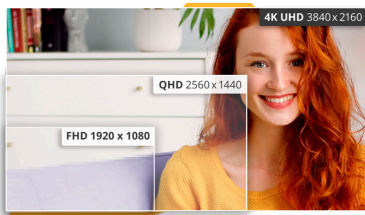

Monitor UHD de 27 pol. com ecrã VA, HDR10, AdaptiveSync e conforto ocular

Melhore a experiência de visualização com o AOC U27B3M. Monitor UHD de 27 polegadas com ecrã VA para contrastes e cores fortes, e taxa de atualização de 60 Hz para imagens fluidas. Desfrute de imagens nítidas e estáveis graças ao AdaptiveSync e ao HDR10. Perfeito para utilização prolongada graças à tecnologia de luz azul reduzida e sem cintilação que reduz a fadiga ocular. O suporte básico garante a estabilidade deste elemento fiável para o espaço de trabalho.

Resolução UHD (4K)

A resolução 4K de ultra alta definição (3840 x 2160) oferece qualidade de imagem ultra nítida e permite que os usuários vejam mais na tela ao mesmo tempo. Isto proporciona mais espaço na tela e mostra mais detalhes para imagens mais nítidas e brilhantes. Seja trabalhando na próxima bela foto, ou design, ou até mesmo usado apenas para produtividade, os usuários ficarão maravilhados com a imagem verdadeira e nítida que somente uma tela UHD pode fornecer.