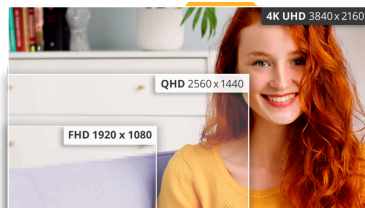

Rozdzielczość UHD (4K)

Rozdzielczość 4K Ultra High-Definition (3840 x 2160) zapewnia wyjątkowo wyraźną jakość obrazu i pozwala użytkownikom zobaczyć więcej na ekranie jednocześnie. Zapewnia to większą „nieruchomość” ekranu i wyświetla więcej szczegółów w celu uzyskania ostrzejszych i doskonalszych obrazów. Niezależnie od tego, czy pracujesz nad kolejnym pięknym zdjęciem, projektem, czy po prostu wykorzystujesz go w celach produktywnych, użytkownicy będą zachwyceni prawdziwym, wyraźnym obrazem, jaki może zapewnić tylko wyświetlacz UHD.