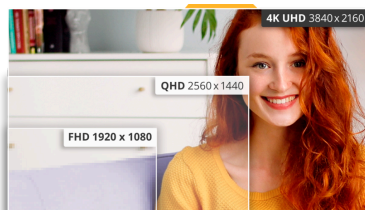

Rozdzielczość UHD (4K)

Rozdzielczość 4K Ultra High-Definition (3840 x 2160) zapewnia wyjątkowo wyraźną jakość obrazu i pozwala użytkownikom zobaczyć więcej na ekranie jednocześnie. Zapewnia to większą „nieruchomość” ekranu i wyświetla więcej szczegółów w celu uzyskania ostrzejszych i doskonalszych obrazów. Niezależnie od tego, czy pracujesz nad kolejnym pięknym zdjęciem, projektem, czy po prostu wykorzystujesz go w celach produktywnych, użytkownicy będą zachwyceni prawdziwym, wyraźnym obrazem, jaki może zapewnić tylko wyświetlacz UHD.