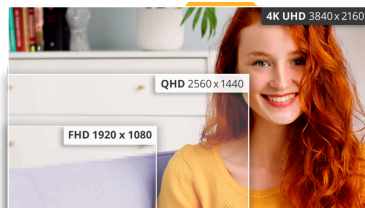

27-tommers UHD-skjerm med VA-panel, HDR10, AdaptiveSync og øyekomfortfunksjoner

Forbedre seeropplevelsen din med AOC U27B3M. Denne 27-tommers UHD-skjermen har et VA-panel for dype kontraster og rike farger, sammen med en oppdateringsfrekvens på 60 Hz for jevne bilder. Nyt klare bilder uten hakking takket være AdaptiveSync-teknologi og HDR10-støtte. Skjermen har Low Blue Light- og flimrerfri teknologi for å redusere belastningen på øynene, noe som gjør den perfekt for langvarig bruk. Standardstativet sikrer et stabilt oppsett, noe som gjør denne skjermen til et pålitelig tillegg til arbeidsområdet ditt.

UHD (4K) oppløsning

Med full 4K UHD-oppløsning med 3840 x 2160 piksler – fire ganger mer enn oppløsningen på en full HD skjerm – viser skjermen en pikseltetthet som gir utrolig skarpe bilder, i ypperste detalj.