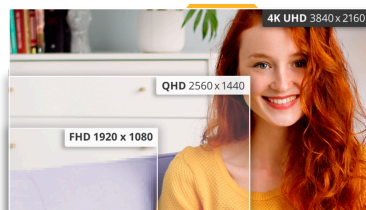

Risoluzione UHD (4K)

La risoluzione 4K Ultra High-Definition (3840 x 2160) offre una qualità delle immagini estremamente nitida e consente agli utenti di vedere più cose sullo schermo contemporaneamente. Ciò fornisce più spazio sullo schermo e mostra più dettagli per immagini più nitide e brillanti. Che si tratti di lavorare su una bellissima foto, su un progetto o anche solo su un utilizzo produttivo, gli utenti rimarranno stupiti dall'immagine reale e nitida che solo un display UHD può fornire.