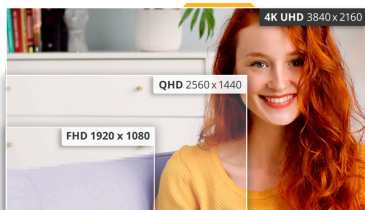

UHD (4K) Resoluutio

4K Ultra High-Definition (3840 x 2160) -resoluutio tarjoaa erittäin terävän kuvanlaadun ja antaa käyttäjille mahdollisuuden nähdä enemmän näyttöllä kerralla. Tämä tarjoaa enemmän näytön "kiinteistöä" ja näyttää enemmän yksityiskohtia terävämpien ja kirkaampien kuvien saamiseksi. Työskenteletpä sitten seuraavan kauniin valokuvan, suunnittelun tai jopa vain tuottavuuden parantamiseksi, käyttäjät ihmettelevät aitoa, terävää kuvaa, jonka vain UHD-näyttö voi tarjota.