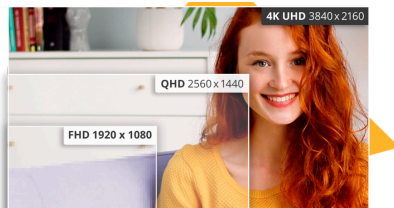

### Resolución UHD (4K)

La resolución 4K de ultra alta definición (3840 x 2160) ofrece una calidad de imagen ultranítida y permite a los usuarios ver más en la pantalla al mismo tiempo. Esto proporciona más espacio en la pantalla y muestra más detalles para obtener imágenes más nítidas y brillantes. Ya sea que estén trabajando en la próxima hermosa fotografía, diseño o incluso simplemente usándolos para productividad, los usuarios se maravillarán con la imagen verdadera y nítida que solo una pantalla UHD puede proporcionar.