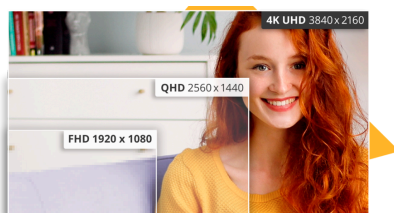

UHD (4K)-Auflösung

Die 4K-Ultra-High-Definition-Auflösung (3840 x 2160) liefert eine gestochen scharfe Bildqualität und ermöglicht es Benutzern, mehr auf dem Bildschirm gleichzeitig zu sehen. Dies bietet mehr „Platz“ auf dem Bildschirm und zeigt mehr Details für schärfere und brillantere Bilder. Ganz gleich, ob Sie an dem nächsten schönen Foto oder Design arbeiten oder es einfach nur für die Produktivität nutzen, Benutzer werden über das echte, gestochen scharfe Bild staunen, das nur ein UHD-Display bieten kann.