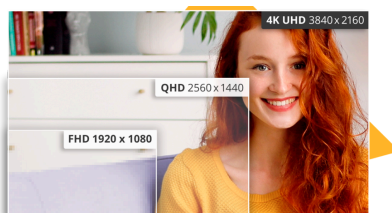

UHD (4K)-Auflösung

Die 4K-Ultra-High-Definition-Auflösung (3840 x 2160) liefert eine gestochen scharfe Bildqualität und ermöglicht es Benutzern, mehr auf dem Bildschirm gleichzeitig zu sehen. Dies bietet mehr „Platz“ auf dem Bildschirm und zeigt mehr Details für schärfere und brillantere Bilder. Ganz gleich, ob Sie an dem nächsten schönen Foto oder Design arbeiten oder es einfach nur für die Produktivität nutzen, Benutzer werden über das echte, gestochen scharfe Bild staunen, das nur ein UHD-Display bieten kann.