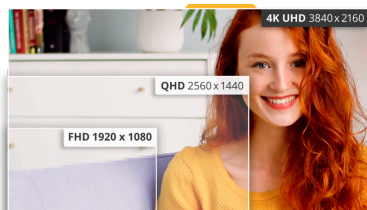

4K超高清解析度

4K (3840 x 2160) 超高清解析度可提供極致清晰的畫面，精準展現每個細節。適用於各種情境，無論是影像處理、設計，甚至是提高工作效率，使用者都將驚嘆並沉溺於逼真的畫面中。