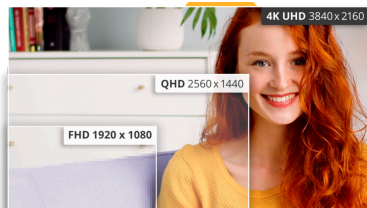

27-дюймовий монітор UHD з IPS-панеллю, HDR10, USB-C і підставкою з регульованою висотою

Більше можливостей з АОС U27B3CF. Цей 27-дюймовий монітор UHD має IPS-панель із яскравими кольорами, широким кутом огляду й частотою оновлення 60 Гц. Регульована по висоті підставка покращує ергономіку, зменшуючи навантаження на шию. Порт USB-C з живленням 65 Вт забезпечує зручне підключення, а HDR10 – відмінну графіку. Монітор також містить вбудовані 2-ватні динаміки для покращеного звуку.

Роздільна здатність UHD (4K)

Роздільна здатність 4K Ultra High-Definition (3840 x 2160) забезпечує надзвичайно чітке зображення та дозволяє користувачам бачити більше на екрані одночасно. Це забезпечує більше «об'єму» екрана та показує більше деталей для чіткіших і яскравіших зображень. Незалежно від того, працюючи над наступною красивою фотографією, чи над дизайном, чи навіть просто для підвищення продуктивності, користувачі будуть вражені справжнім, чітким зображенням, яке може надати лише дисплей UHD.