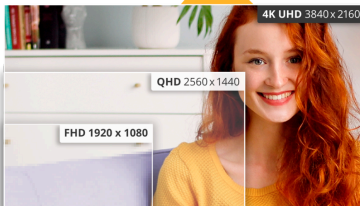

IPS paneli, HDR10, USB-C ve yüksekliği ayarlanabilir ayağa sahip 27 inç UHD monitör

AOC U27B3CF ile üst düzey üretkenlik. Bu 27 inç UHD monitör, canlı renkler ve geniş görüntüleme açıları için IPS panele ve akıcı görseller için kesintisiz 60 Hz yenileme hızına sahiptir. Yüksekliği ayarlanabilir ayak, ergonomik konfor sağlayarak uzun çalışma saatleri boyunca boyun konforu sağlar. Bağlantı, 65W güç sağlayan bir USB-C bağlantı noktası ile kolaylaştırılırken, HDR10 desteği şaşırtıcı derecede net grafikler sağlar. Monitör gelişmiş bir ses deneyimi için dahili 2 watt'lık hoparlörler içerir.

UHD (4K) çözünürlük

4K Ultra Yüksek Çözünürlük (3840 x 2160) çözünürlük, ultra net görüntü kalitesi sunar ve kullanıcıların ekranda aynı anda daha fazlasını görmesine olanak tanır. Bu, daha fazla ekran 'gayrimenkul'ü sağlar ve daha keskin ve parlak görüntüler için daha fazla ayrıntı gösterir. İster bir sonraki güzel fotoğraf veya tasarım üzerinde çalışın, ister yalnızca üretkenlik için kullanın, kullanıcılar yalnızca bir UHD ekranın sağlayabileceği gerçek, net görüntüye hayran kalacaklar.