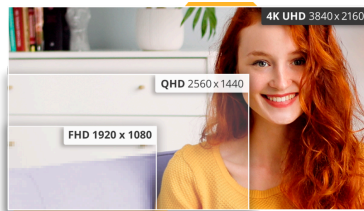

## 27" UHD IPS Monitor

U27B3CF is a 27 inch 4K Ultra HD Display for Brilliant Visuals, with USB-C Ultimate Connectivity, IPS Wide Viewing Angle, keep both HIGH DYNAMIC RANGE SPEAKERS, ADJUSTABLE STAND. 4K Ultra High-Definition (3840 x 2160) resolution delivers ultra-crisp picture quality and allows users to see more on the screen at one time. This provides more screen 'real estate' and also shows more detail for sharper and more brilliant images.

### ความละเอียด UHD (4K)

ด้วยความละเอียด 4K UHD ที่ 3840 x 2160 พิกเซล – ความละเอียดของจอแสดงผล Full HD ถึงสี่เท่า – จอภาพนี้มีความหนาแน่นของพิกเซลที่ให้ภาพที่คมชัดอย่างยอดเยี่ยมพร้อมรายละเอียดที่ดีที่สุด