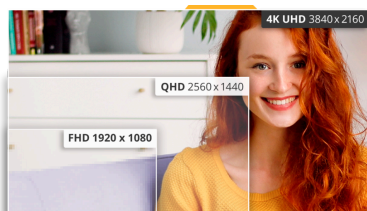

27-tums UHD-skärm med en IPS-panel, HDR10, USB-C och ett höjjusterbart stativ

Maxa produktiviteten med AOC U27B3CF. UHD-monitorn på 27 tum har en IPS-panel för livliga färger och breda synvinklar har kopplats till sömlös 60 Hz uppgraderingshastighet för jämna visuella effekter. Stativet har god ergonomi, så nackens spänningar minskar under långa arbetstimmar. Lätt att ansluta med USB-C-uttag på 65 W och stöd för HDR10 ger makalös tydlig grafik. Skärmen har även inbyggda 2-watts högtalare för en förbättrad ljudupplevelse.

Funktioner

Höjinställningsbar ställning

Höj eller sänk bildskärmen så det passar varje enskilds höjd- och sittpreferenser. Den lättjusterade ställningen ger timtals med bekväm arbetsställning.

USB-C

Förenkla anslutningarna endast med en kabel. USB-C-anslutningen tillhandahåller DisplayPort alternativt läge för att överföra högupplösta videosignaler från en bärbar dator till skärmen samtidigt som du laddar notebook-datorns batteri från monitorn med USB-ström.

UHD (4K) upplösning

4K Ultra High-Definition (3840 x 2160) upplösning ger extremt skarp bildkvalitet och låter användare se mer på skärmen på en gång. Detta ger mer skärm "fastighet" och visar mer detaljer för skarpare och mer lysande bilder. Oavsett om de arbetar med nästa vackra foto, eller design, eller till och med bara används för produktivitet, kommer användare att förundras över den sanna, skarpa bilden som bara en UHD-skärm kan ge.