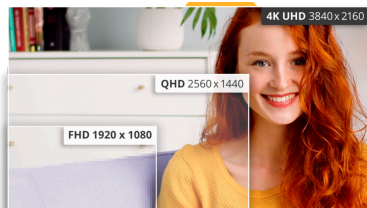

Monitor UHD de 27 polegadas com ecrã IPS, HDR10, USB-C e um suporte regulável em altura

Maximize a produtividade com o AOC U27B3CF. Monitor com ecrã IPS para cores vivas e ângulo de visualização amplo, e taxa de atualização de 60 Hz para imagens fluidas. O suporte regulável garante conforto, reduzindo a tensão no pescoço em longos períodos. Conetividade fácil com a porta USB-C de 65 W e gráficos incrivelmente nítidos com o HDR10. O monitor inclui também colunas de 2 W para uma excelente experiência de áudio.

Resolução UHD (4K)

A resolução 4K de ultra alta definição (3840 x 2160) oferece qualidade de imagem ultra nítida e permite que os usuários vejam mais na tela ao mesmo tempo. Isto proporciona mais espaço na tela e mostra mais detalhes para imagens mais nítidas e brilhantes. Seja trabalhando na próxima bela foto, ou design, ou até mesmo usado apenas para produtividade, os usuários ficarão maravilhados com a imagem verdadeira e nítida que somente uma tela UHD pode fornecer.