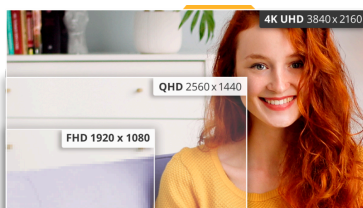

Rozdzielczość UHD (4K)

Rozdzielczość 4K Ultra High-Definition (3840 x 2160) zapewnia wyjątkowo wyraźną jakość obrazu i pozwala użytkownikom zobaczyć więcej na ekranie jednocześnie. Zapewnia to większą „nieruchomość” ekranu i wyświetla więcej szczegółów w celu uzyskania ostrzejszych i doskonalszych obrazów. Niezależnie od tego, czy pracujesz nad kolejnym pięknym zdjęciem, projektem, czy po prostu wykorzystujesz go w celach produktywnych, użytkownicy będą zachwyceni prawdziwym, wyraźnym obrazem, jaki może zapewnić tylko wyświetlacz UHD.