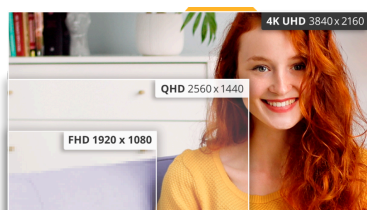

27-tommers UHD-skjerm med IPS-panel, HDR10, USB-C og et høydejusterbart stativ

Maksimer produktiviteten med AOC U27B3CF. Denne 27-tommers UHD-skjermen har et IPS-panel for levende farger og brede visningsvinkler, sammen med en sømløs oppdateringsfrekvens på 60 Hz for jevne bilder. Det høydejusterbare stativet sikrer god komfort, og reduserer nakkebelastningen under lange arbeidsdager. Tilkoblingen er enkel med en USB-C-port som leverer 65 W strøm, mens HDR10-støtte gir fantastisk klar grafikk. Skjermen inkluderer også innebygde 2-watts høyttalere for en forbedret lydopplevelse.

UHD (4K) oppløsning

Med full 4K UHD-oppløsning med 3840 x 2160 piksler – fire ganger mer enn oppløsningen på en full HD skjerm – viser skjermen en piksel tetthet som gir utrolig skarpe bilder, i ypperste detalj.