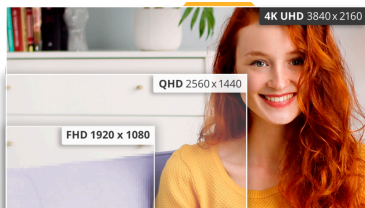

27 tuuman UHD-näyttö, jossa on IPS-paneeli, HDR10, USB-C ja korkeussäädettävä jalusta

Maksimoi tuottavuutesi AOC U27B3CF:llä. Tässä 27 tuuman UHD-näytössä on IPS-paneeli, joka tuottaa eloisat värit ja laajan katselukulman. Saumaton 60 Hz:n virkistystaajuus takaa tasaisen kuvan. Korkeussäädettävä jalusta varmistaa ergonomian ja pitää olon mukavana vähentämällä niskan rasitusta pitkien työtuntien aikana. Liitettävyyden on tehty helpoksi 65 W:n USB-C-portin avulla, ja HDR10-tuki varmistaa hämmästyttävän selkeän grafiikan. Näytössä on myös sisäänrakennetut 2 watin kaiuttimet parantamaan äänikokemusta.

UHD (4K) Resoluutio

4K Ultra High-Definition (3840 x 2160) -resoluutio tarjoaa erittäin terävän kuvanlaadun ja antaa käyttäjille mahdollisuuden nähdä enemmän näytöllä kerralla. Tämä tarjoaa enemmän näytön "kiinteistöä" ja näyttää enemmän yksityiskohtia terävämpien ja kirkaampien kuvien saamiseksi. Työskenteletpä sitten seuraavan kauniin valokuvan, suunnittelun tai jopa vain tuottavuuden parantamiseksi, käyttäjät ihmettelevät aitoa, terävää kuvaa, jonka vain UHD-näyttö voi tarjota.