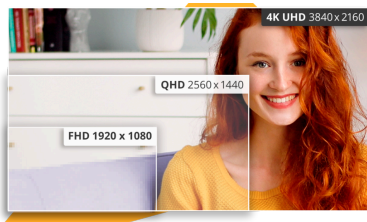

Monitor UHD de 27 pulgadas con panel IPS, HDR10, USB-C y soporte de altura ajustable

Maximiza tu produc. con el AOC U27B3CF. Este monitor UHD de 27" tiene un panel IPS para amplios ángulos de visión y una frecuencia de actualización perfecta de 60Hz. El soporte de altura ajustable garantiza la comodidad y reduce la tensión en el cuello. Conectividad fácil: puerto USB-C 65W y compatibilidad con HDR10 para gráficos muy claros. El monitor también incluye altavoces integrados de 2 vatios para un mejor audio.

Características

Pie con altura ajustable

Nos importa su bienestar. Por eso, este monitor ofrece opciones de ajuste de altura, que le ayudará a encontrar la postura perfecta mientras trabaja, juega o ve vídeos. Adaptar su monitor AOC a sus necesidades no sólo le ayuda a reducir la fatiga y a mantenerse sano. Al final, le permite a usted y a su equipo conseguir mejores resultados en lo que sea que esté haciendo.

Resolución UHD (4K)

La resolución 4K de ultra alta definición (3840 x 2160) ofrece una calidad de imagen ultranítida y permite a los usuarios ver más en la pantalla al mismo tiempo. Esto proporciona más espacio en la pantalla y muestra más detalles para obtener imágenes más nítidas y brillantes. Ya sea que estén trabajando en la próxima hermosa fotografía, diseño o incluso simplemente usándolos para productividad, los usuarios se maravillarán con la imagen verdadera y nítida que solo una pantalla UHD puede proporcionar.