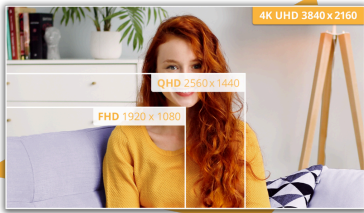

HAS ile tam üretkenlik için kapsamlı görüntüleme deneyimi sunan 27 inç UHD monitör

AOC U27B3AF ile üretkenliğinizi en üst seviyeye çıkarın. Bu 27 inç UHD monitör, akıcı 60 Hz yenileme hızının yanı sıra rahat bir görüntüleme deneyimi sunan sıra şık üç taraflı çerçevesiz bir tasarıma sahiptir. Duruşunuz için ergonomik özellikler sunan yüksekliği ayarlanabilir standıyla boyun yorgunluğuna veda edin. Ayrıca Adaptive Sync teknolojisi sayesinde yırtılmasız görsellerin keyfini çıkarırken, HDR10 destekli harika netlikteki grafikler, görsel performansınızı artırsın. Yerleşik 2 watt hoparlör sayesinde daha iyi bir ses deneyimi yaşayabilirsiniz.

Öne çıkan özellikler

UHD (4K) çözünürlük

4K Ultra Yüksek Çözünürlük (3840 x 2160) çözünürlük, ultra net görüntü kalitesi sunar ve kullanıcıların ekranda aynı anda daha fazlasını görmesine olanak tanır. Bu, daha fazla ekran 'gayrimenkul'ü sağlar ve daha keskin ve parlak görüntüler için daha fazla ayrıntı gösterir. İster bir sonraki güzel fotoğraf veya tasarım üzerinde çalışın, ister yalnızca üretkenlik için kullanın, kullanıcılar yalnızca bir UHD ekranın sağlayabileceği gerçek, net görüntüye hayran kalacaklar.

GENEL	
Model Adı	U27B3AF
Marka	AOC
Kanal	B2C
Ürün Serisi	Basic Serisi
Tasarım grubu	B3
Lansman tarihi (Tahmini Varış Süresi)	14.06.2024
EAN	4038986181501

EKKRAN BİLGİLERİ	
Ekran boyu (inç)	27,0
Ekran boyu (cm)	68,6
Düz / Kavisli	Düz
Ekran sertliği	3H
Panel işleyişi	Yansıma Engelleyici (AG)
Panel çözünürlüğü	3840x2160
Görüntü oranı	16:9
Panel tipi	IPS
Arka ışık tipi	WLED
Max Yenileme hızı	60 Hz
Yanıt süresi GtG	4ms
Akıllı kontrast oranı	1000:1
Dinamik kontrast oranı	20M:1
Görüntüleme açısı (CR10)	178/178
Görüntü renkleri	1.073B (8bits+FRC)
Nit cinsinden parlaklık	350 cd/m ²