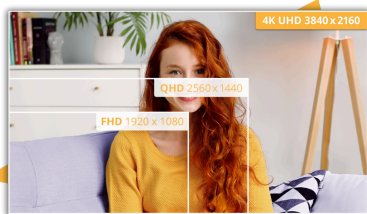

Monitor UHD de 27 polegadas com uma experiência de visualização alargada para obter pura produtividade com HAS

Aumente a sua produtividade ao máximo com o AOC U27B3AF. Este monitor UHD de 27 polegadas tem uma taxa de atualização suave de 60 Hz e um design elegante sem moldura de três lados, garantindo uma experiência de visualização confortável. Diga adeus à tensão no pescoço com o suporte ajustável em altura que inclui funcionalidades ergonômicas para a sua postura. Além disso, desfrute de excelentes imagens graças à tecnologia Adaptive Sync, e gráficos incrivelmente nítidos com suporte HDR10 que irão otimizar o seu desempenho visual. Com o altifalante de 2 watts incorporado, pode ter uma experiência áudio melhorada.

Funcionalidades

Resolução UHD (4K)

A resolução 4K de ultra alta definição (3840 x 2160) oferece qualidade de imagem ultra nítida e permite que os usuários vejam mais na tela ao mesmo tempo. Isto proporciona mais espaço na tela e mostra mais detalhes para imagens mais nítidas e brilhantes. Seja trabalhando na próxima bela foto, ou design, ou até mesmo usado apenas para produtividade, os usuários ficarão maravilhados com a imagem verdadeira e nítida que somente uma tela UHD pode fornecer.