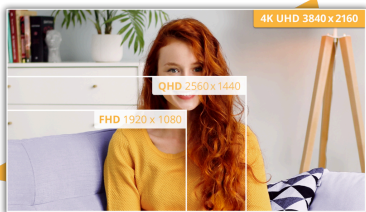

27-tommers UHD-skjerm med en omfattende seeropplevelse for ren produktivitet med HAS

Øk produktiviteten din maksimalt med AOC U27B3AF. UHD-skjermen på 27 tommer har en jevn oppdateringsfrekvens på 60 Hz og en elegant tresidig rammeløs design, noe som sikrer en komfortabel seeropplevelse. Si farvel til nakkebelastning med det høydejusterbare stativet som gir ergonomiske funksjoner for din stilling. I tillegg kan du glede deg over rivefrie bilder takket være Adaptive Sync-teknologi, og utrolig klar grafikk med HDR10-støtte forbedrer seeropplevelsen. Med den innebygde 2-watts høyttaleren kan du få en forbedret lydopplevelse.

Features

UHD (4K) oppløsning

Med full 4K UHD-oppløsning med 3840 x 2160 piksler – fire ganger mer enn oppløsningen på en full HD skjerm – viser skjermen en pikseltetthet som gir utrolig skarpe bilder, i ypperste detalj.

GENERAL	
Model Name	U27B3AF
Brand	AOC
Channel	B2C
Product line	Basic-line
Design family	B3
Launch date (ETA)	14.06.2024
EAN	4038986181501
DISPLAY INFORMATION	
Screen size (inch)	27,0
Screen size (cm)	68,6
Flat / Curved	Flat
Display hardness	3H
Panel treatment	Antiglare (AG)
Panel resolution	3840x2160
Aspect ratio	16:9
Panel type	IPS
Backlight type	WLED
Max Refresh rate	60 Hz
Response time GtG	4 ms
Static contrast ratio	1000:1
Dynamic contrast ratio	20M:1
Viewing angle (CR10)	178/178
Display colours	1.073B (8bits+FRC)
Lysstyrke i nit	350 cd/m ²