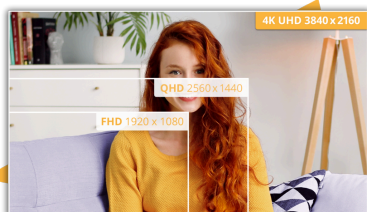

Monitor UHD da 27 pollici che offre un'ampia esperienza visiva per una produttività assoluta con supporto regolabile in altezza

Aumenta al massimo la tua produttività con l'AOC U27B3AF. Questo monitor UHD da 27 pollici vanta una frequenza di aggiornamento uniforme di 60 Hz e un elegante design senza cornice su tre lati, garantendo una comoda esperienza visiva. Dimentica la tensione al collo grazie al supporto regolabile in altezza che offre caratteristiche ergonomiche per la tua postura. Inoltre, usufruisci di immagini senza sbavature grazie alla tecnologia Adaptive Sync e a una grafica straordinariamente nitida con supporto HDR10 che migliorerà le tue prestazioni visive. L'altoparlante integrato da 2 watt ti offre un'esperienza audio migliorata.

Caratteristiche

Risoluzione UHD (4K)

La risoluzione 4K Ultra High-Definition (3840 x 2160) offre una qualità delle immagini estremamente nitida e consente agli utenti di vedere più cose sullo schermo contemporaneamente. Ciò fornisce più spazio sullo schermo e mostra più dettagli per immagini più nitide e brillanti. Che si tratti di lavorare su una bellissima foto, su un progetto o anche solo su un utilizzo produttivo, gli utenti rimarranno stupiti dall'immagine reale e nitida che solo un display UHD può fornire.