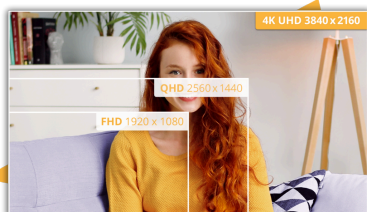

Moniteur UHD 27 pouces offrant une expérience visuelle étendue pour une productivité pure avec HAS

Boostez votre productivité au maximum avec l'AOC U27B3AF. Ce moniteur UHD de 27 pouces bénéficie d'un taux de rafraîchissement de 60 Hz et d'une conception élégante sans cadre sur trois côtés, garantissant une expérience visuelle confortable. Dites adieu à la tension cervicale grâce à son support réglable en hauteur qui offre des caractéristiques ergonomiques pour votre posture. De plus, profitez de visuels sans déchirement grâce à la technologie Adaptive Sync, et des graphismes d'une clarté époustouflante avec la prise en charge du HDR10 amélioreront vos performances visuelles. Grâce au haut-parleur intégré de 2 watts, vous bénéficiez d'une expérience audio améliorée.

Caractéristiques

Résolution UHD (4K)

La résolution 4K ultra haute définition (3 840 x 2 160) offre une qualité d'image ultra nette et permet aux utilisateurs de voir davantage sur l'écran en même temps. Cela offre plus d'espace à l'écran et affiche plus de détails pour des images plus nettes et plus brillantes. Qu'ils travaillent sur la prochaine belle photo ou sur le design, ou même simplement pour la productivité, les utilisateurs seront émerveillés par l'image fidèle et nette que seul un écran UHD peut fournir.