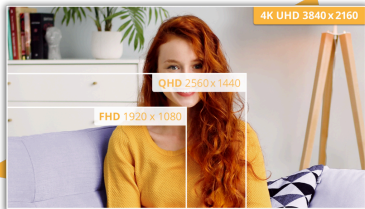

## 27 tuuman UHD-näyttö, jonka suuri kuva-ala ja korkeussäädettävä jalusta sopivat erinomaisesti tuottavaan työskentelyyn

Optimoi tuottavuutesi AOC U27B3AF -näytöllä. Tässä 27 tuuman UHD-näytössä on sulavan liikkeen varmistava 60 Hz:n virkistystaajuus ja tyylikäs kolmelta sivulta kehyksetön muotoilu, mikä takaa miellyttävän katselukokemuksen. Korkeussäädettävä jalusta mahdollistaa hyvän työergonomian ja vähentää niskan rasitusta. Adaptive Sync -teknologia varmistaa repeilemättömän kuvan, ja HDR10-tuen ansiosta kuva on tarkka, kirkas ja eläväinen. Sisäänrakennettu 2 W:n kaiutin toistaa äänet laadukkaasti.

### UHD (4K) Resoluutio

4K Ultra High-Definition (3840 x 2160) -resoluutio tarjoaa erittäin terävän kuvanlaadun ja antaa käyttäjille mahdollisuuden nähdä enemmän näytöllä kerralla. Tämä tarjoaa enemmän näytön "kiinteistöä" ja näyttää enemmän yksityiskohtia terävämpien ja kirkkaampien kuvien saamiseksi. Työskenteletpä sitten seuraavan kauniin valokuvan, suunnittelun tai jopa vain tuottavuuden parantamiseksi, käyttäjät ihmettelevät aitoa, terävää kuvaa, jonka vain UHD-näyttö voi tarjota.