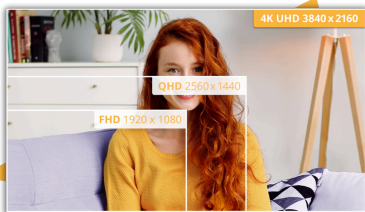

27 tuuman UHD-näyttö, jonka suuri kuva-ala ja korkeussäädettävä jalusta sopivat erinomaisesti tuottavaan työskentelyyn

Optimoi tuottavuutesi AOC U27B3AF -näytöllä. Tässä 27 tuuman UHD-näytössä on sulavan liikkeen varmistava 60 Hz:n virkistystaajuus ja tyylikäs kolmelta sivulta kehyksetön muotoilu, mikä takaa miellyttävän katselukokemuksen. Korkeussäädettävä jalusta mahdollistaa hyvän työergonomian ja vähentää niskan rasitusta. Adaptive Sync -teknologia varmistaa repeilemättömän kuvan, ja HDR10-tuen ansiosta kuva on tarkka, kirkas ja eläväinen. Sisäänrakennettu 2 W:n kaiutin toistaa äänet laadukkaasti.

Ominaisuuudet

UHD (4K) Resoluutio

4K Ultra High-Definition (3840 x 2160) -resoluutio tarjoaa erittäin terävän kuvanlaadun ja antaa käyttäjille mahdollisuuden nähdä enemmän näytöllä kerralla. Tämä tarjoaa enemmän näytön "kiinteistöä" ja näyttää enemmän yksityiskohtia terävämpien ja kirkkaampien kuvien saamiseksi. Työskenteletpä sitten seuraavan kauniin valokuvan, suunnittelun tai jopa vain tuottavuuden parantamiseksi, käyttäjät ihmettelevät aitoa, terävää kuvaa, jonka vain UHD-näyttö voi tarjota.