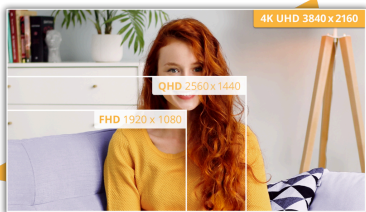

Monitor UHD de 27 pulgadas que ofrece una amplia experiencia de visualización para productividad pura con HAS

Impulsa tu productividad al máximo con el AOC U27B3AF. Este monitor UHD de 27 pulgadas cuenta con una frecuencia de actualización uniforme de 60 Hz y un elegante diseño sin marco en tres lados, lo que garantiza una experiencia de visualización cómoda. Di adiós a la tensión en el cuello con su soporte ajustable en altura que proporciona características ergonómicas para tu postura. Además, disfruta de imágenes sin lágrimas gracias a la tecnología Adaptive Sync, y los gráficos asombrosamente nítidos compatibles con HDR10 mejorarán tu rendimiento visual. Con el altavoz incorporado de 2 vatios podrás disfrutar de una experiencia de audio mejorada.

Características

Resolución UHD (4K)

La resolución 4K de ultra alta definición (3840 x 2160) ofrece una calidad de imagen ultranítida y permite a los usuarios ver más en la pantalla al mismo tiempo. Esto proporciona más espacio en la pantalla y muestra más detalles para obtener imágenes más nítidas y brillantes. Ya sea que estén trabajando en la próxima hermosa fotografía, diseño o incluso simplemente usándolos para productividad, los usuarios se maravillarán con la imagen verdadera y nítida que solo una pantalla UHD puede proporcionar.